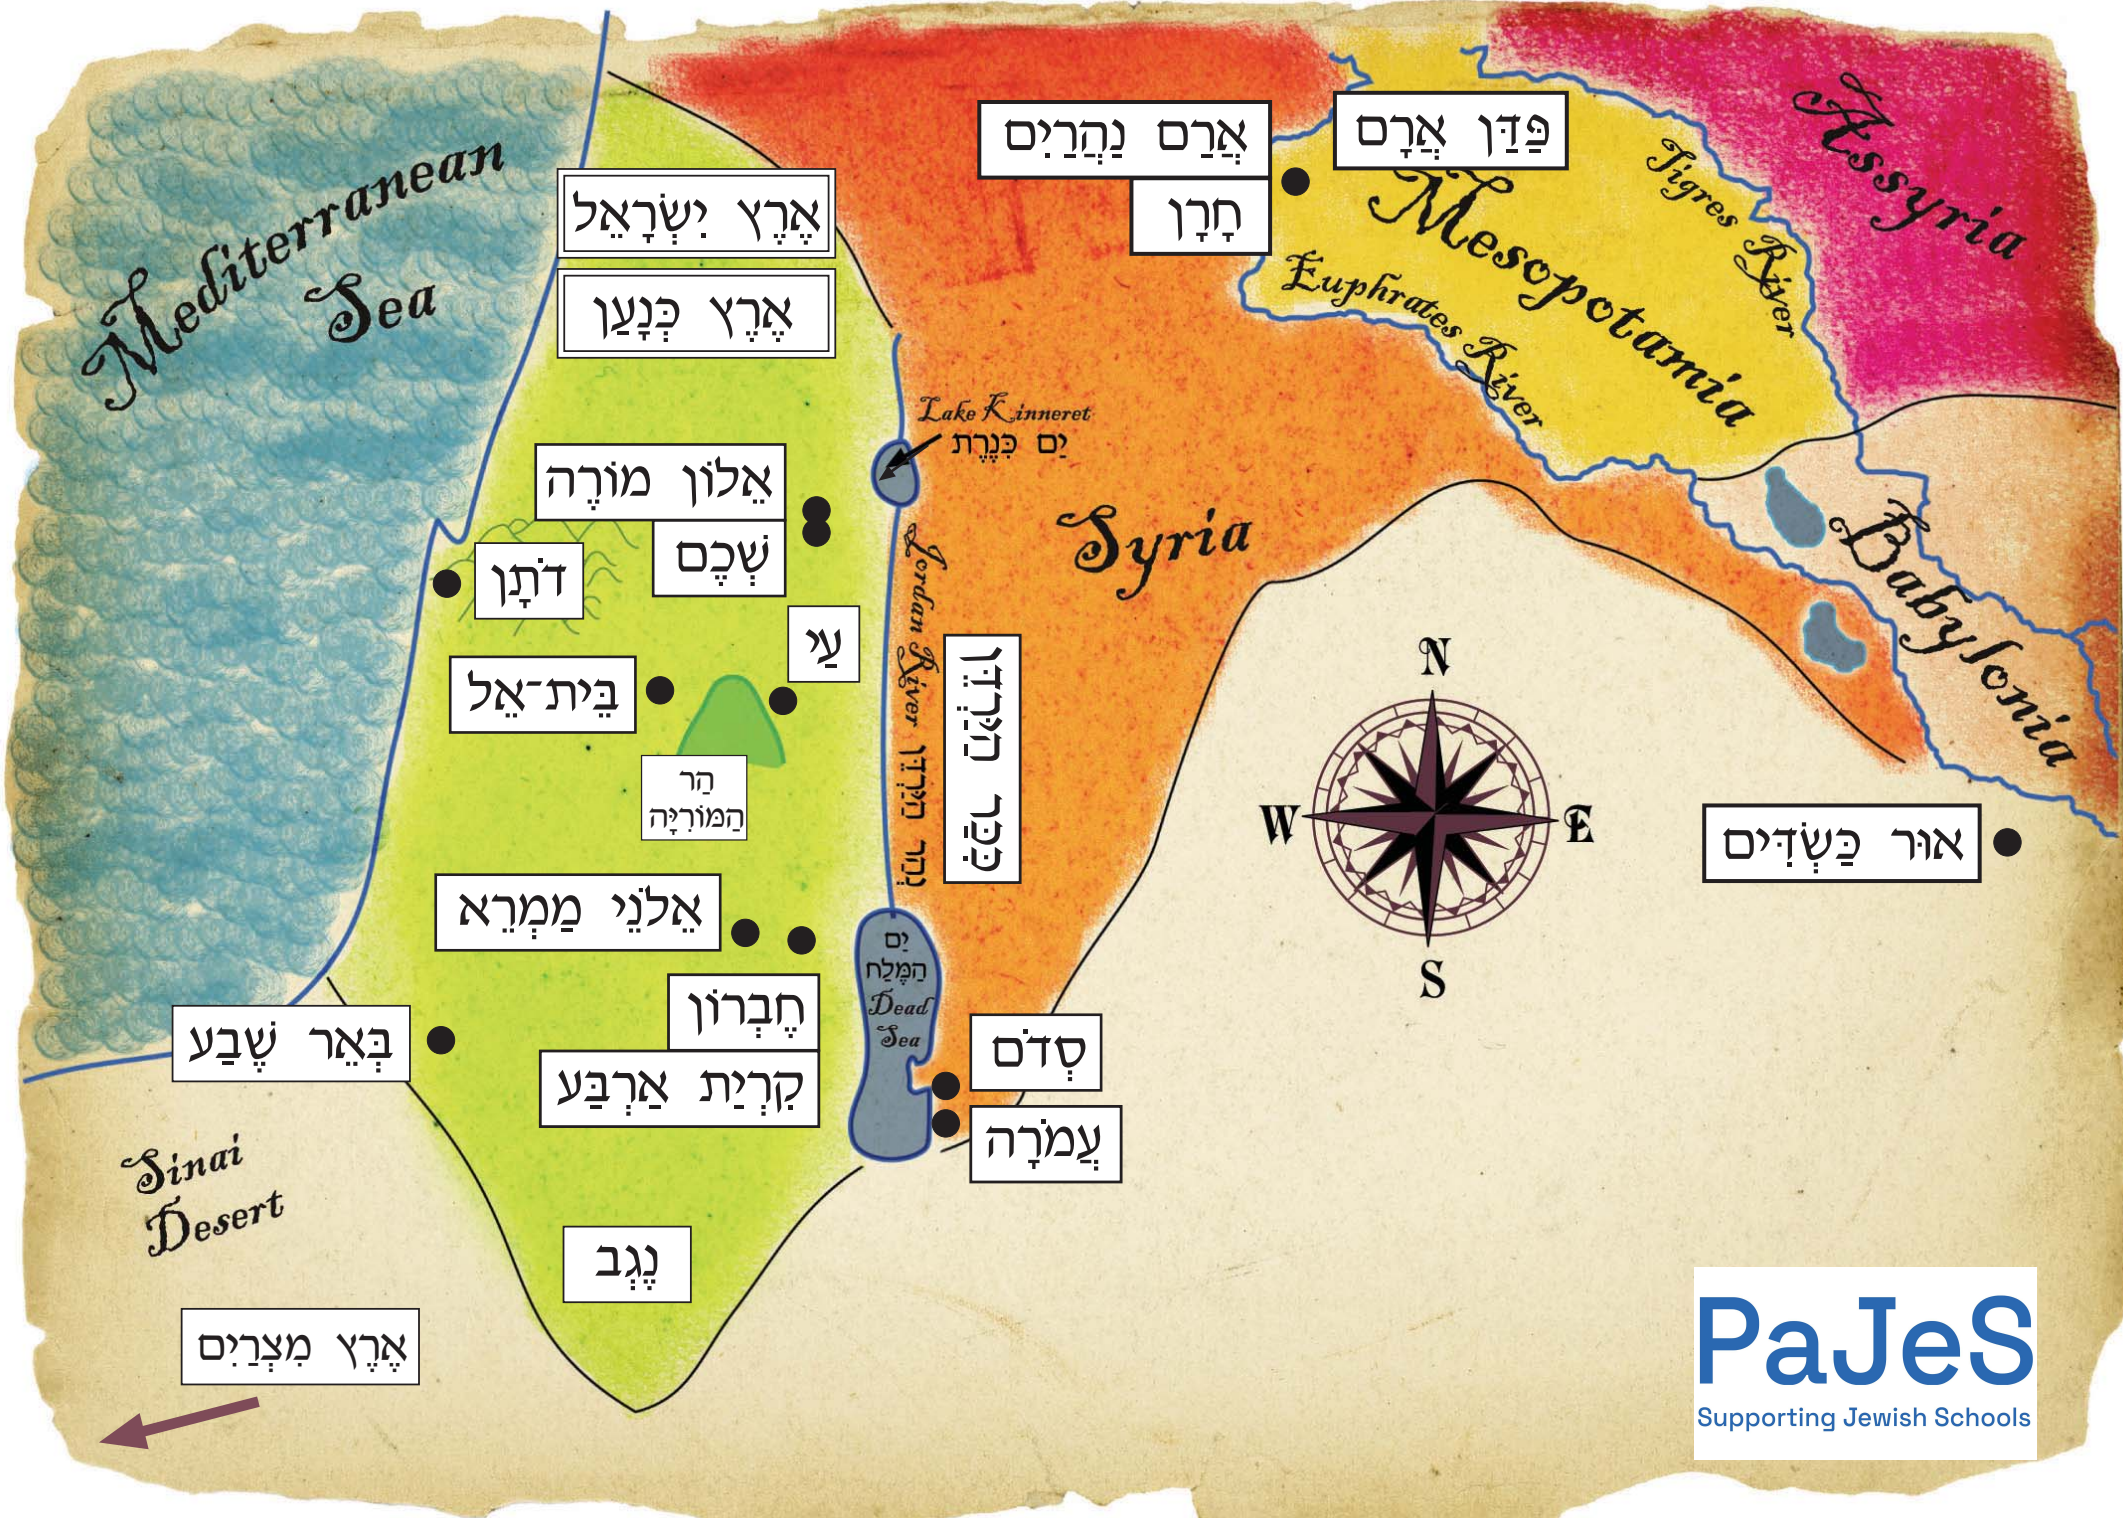

Mediterranean Sea

Lako Kinneret
ים כנרת

Jordan River
נהר הירדן

ים המלח
Dead Sea

Syria

Mesopotamia
Tigris River
Euphrates River

Assyria

Babylonia

Sinai Desert

Mediterranean Sea

אֶרֶץ יִשְׂרָאֵל

אֶרֶץ כְּנָעַן

אֶרֶם נְהַרִים

פִּדּוֹן אֶרֶם

חֲרוֹ

Mesopotamia

Tigris River

Euphrates River

Assyria

Lake Kinneret
יַם כְּנֶרֶת

אֵלוֹן מוֹרָה

שָׁכֶם

דֹּתָן

עֵי

חֶבְרוֹן

קִרְיַת אַרְבַּע

סְדֵם

עַמּוּרָה

יַם הַמֵּלַח
Dead Sea

Sinai Desert

נֶגֶב

אֶרֶץ מִצְרַיִם